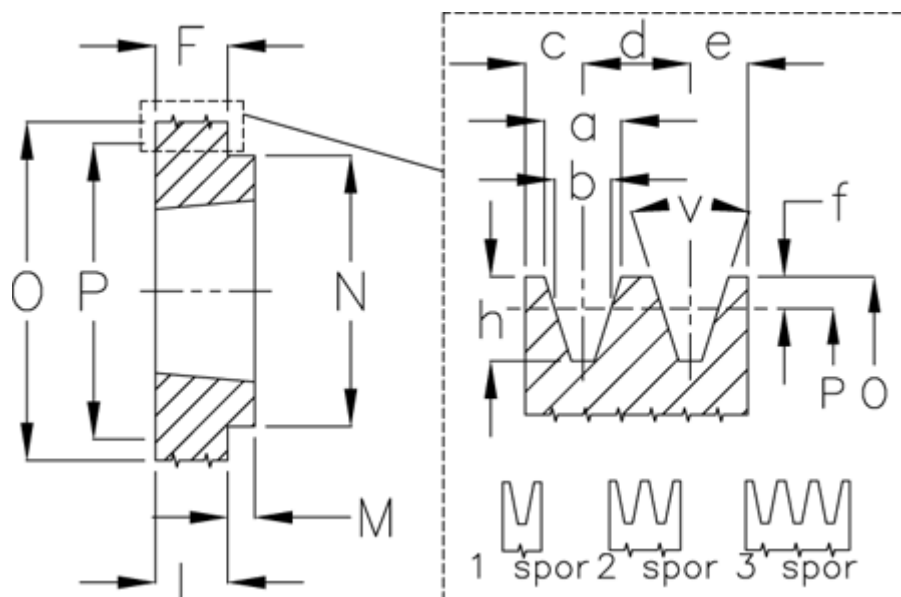

Varenummer: 604113006001
 Beskrivelse: Kileremsskive SPZ 60/1 TL1008

Mål

a	= 9.7	F	= 22	P	= 60
Antal spor	= 1	For bøsning	= 1008	Type	= SPZ
b	= 8.5	h	= 11.0	v	= 34 grader
Bøsning ø max.	= 25	J	= -		
c	= 8.0	L	= 22		
d	= 12.0	m	= -		
e	= 8.0	N	= -		
f	= 2.0	O	= 64.0		